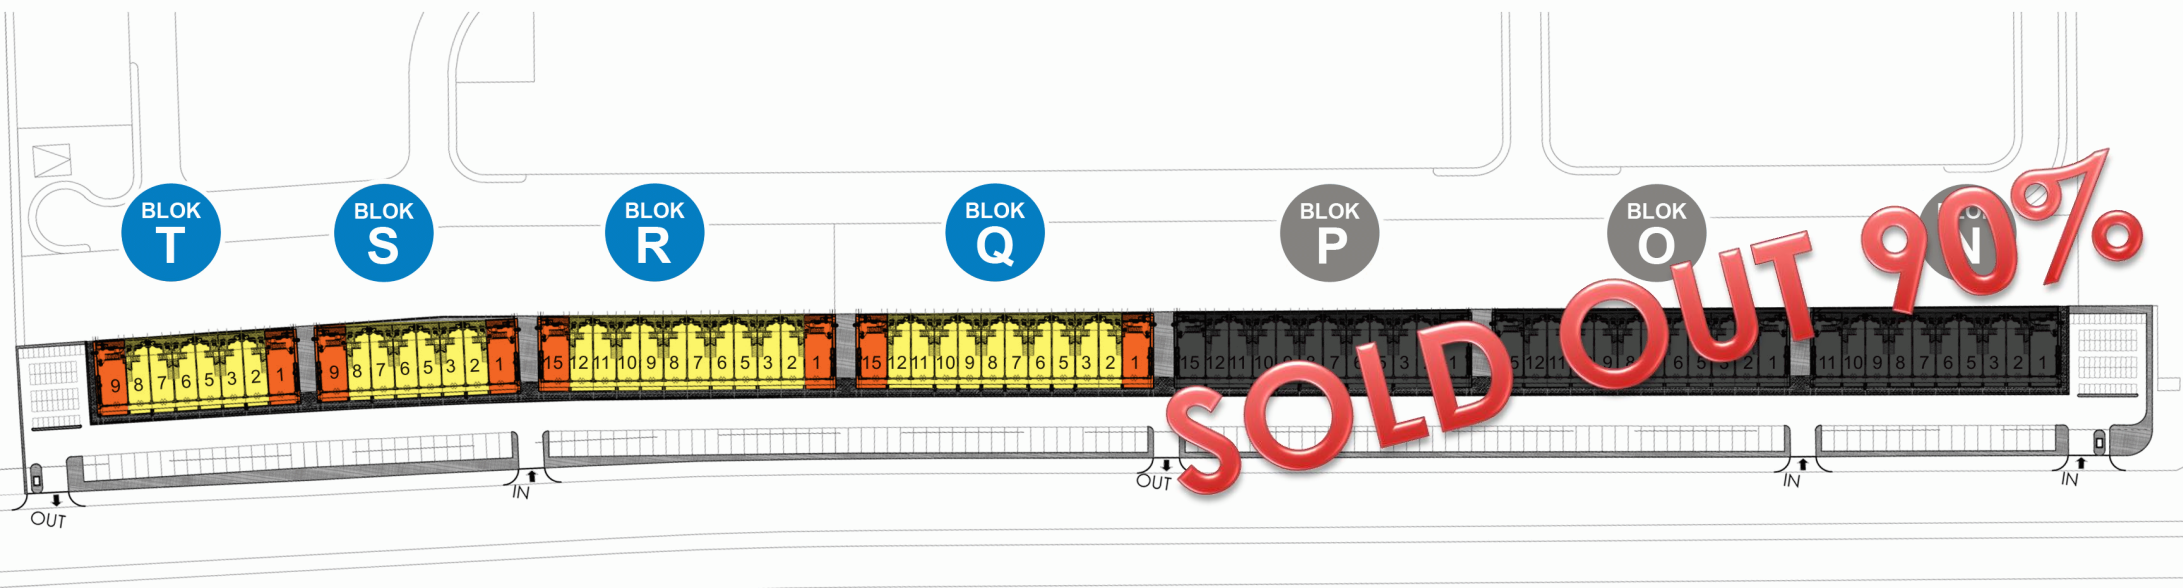

Blok Plan

NEW
BUSINESS
PARK
IN
BSD CITY

Kesempatan Terakhir Hanya 40 Unit !!