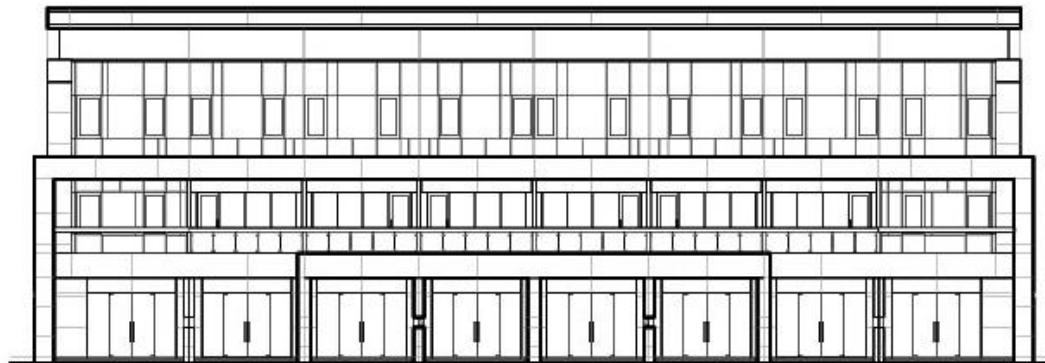

- TIPE F
- TIPE F'
- TIPE G
- TIPE G'
- TIPE H
- TIPE H'
- TIPE I'
- TIPE J