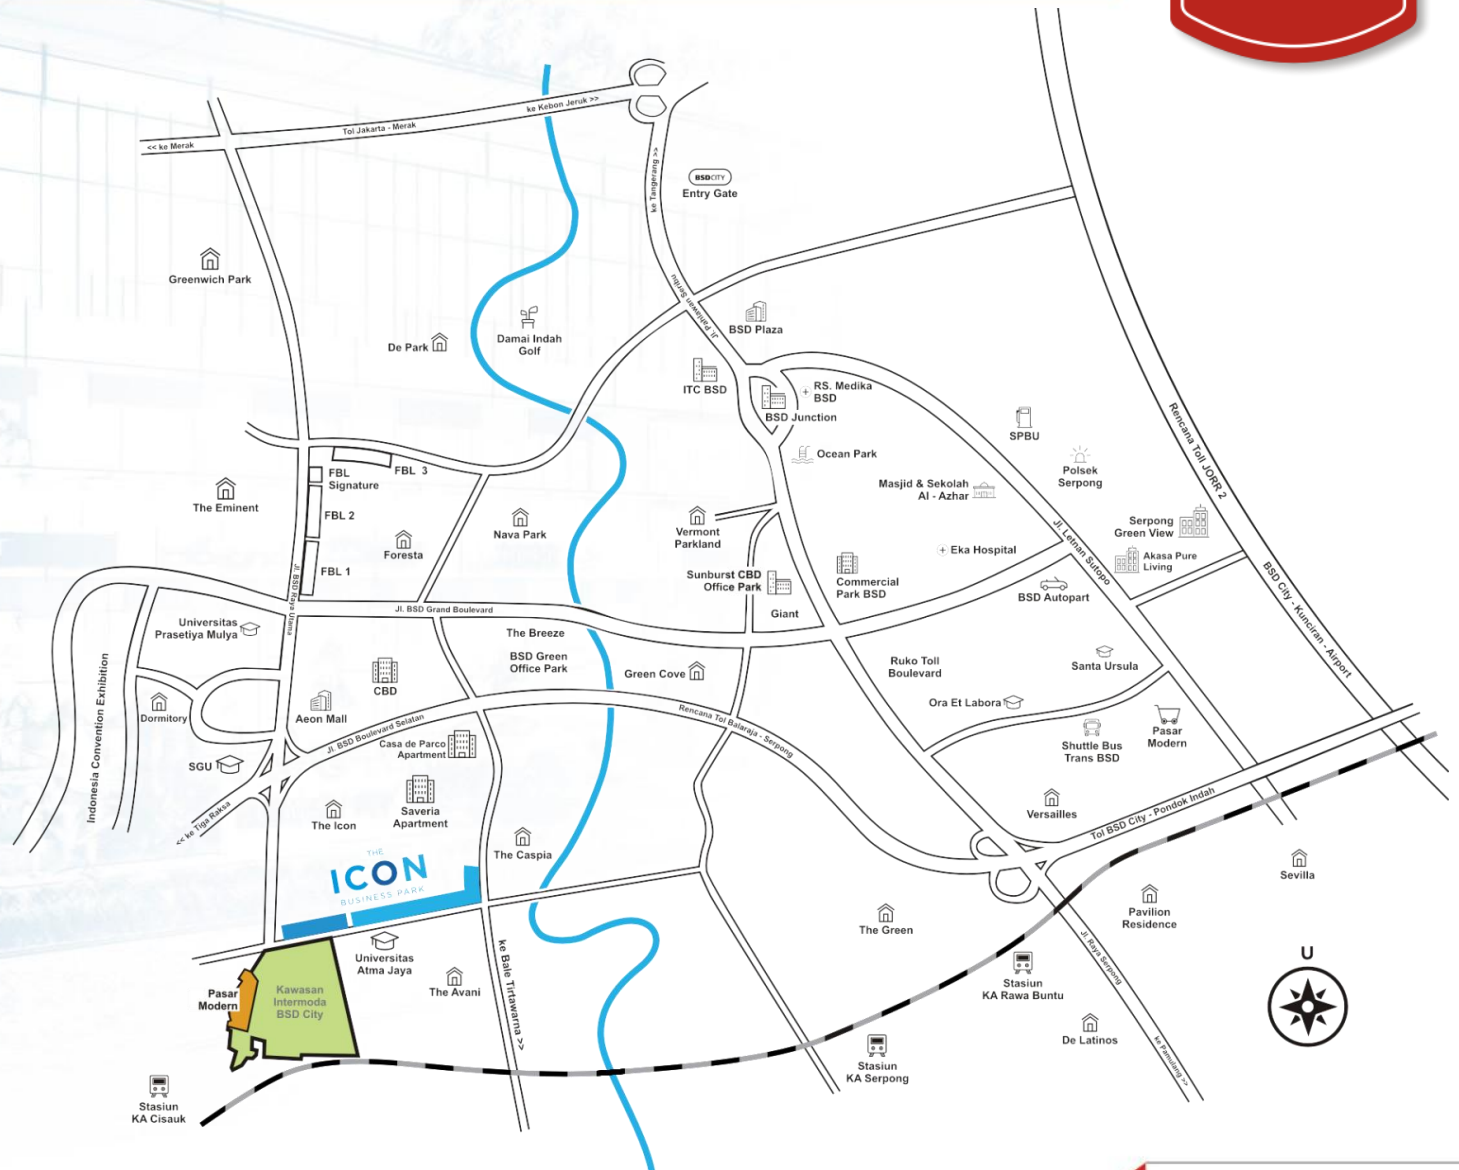

Lokasi Strategis

NEW
BUSINESS
PARK
IN
BSD CITY

Secara geografis, **The Icon Business Park** memiliki lokasi yang strategis dengan kemudahan akses melalui dua jalan tol, yaitu **tol Kebon Jeruk – BSD City** dan **tol Pondok Indah – BSD City**.

Rencananya, alternatif akses akan bertambah via **tol Balaraja – Tigaraksa – Serpong** dan juga **Jakarta Outer Ring Road (JORR) – Bandara Internasional Soekarno Hatta**.